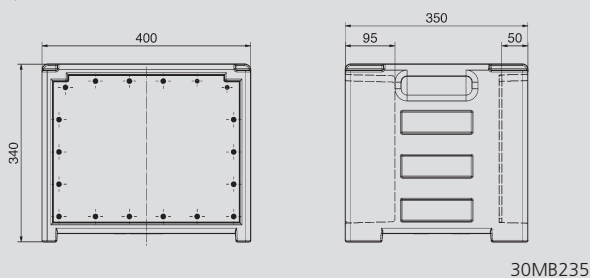

EVOBOX -S

30MB235