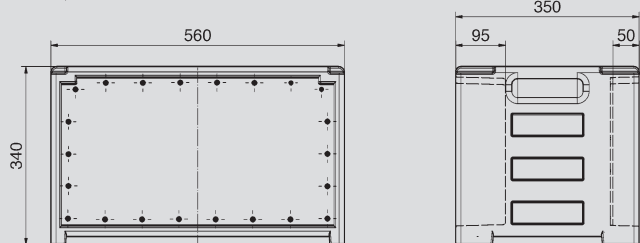

30MB235

EVOBOX -M

30MB236