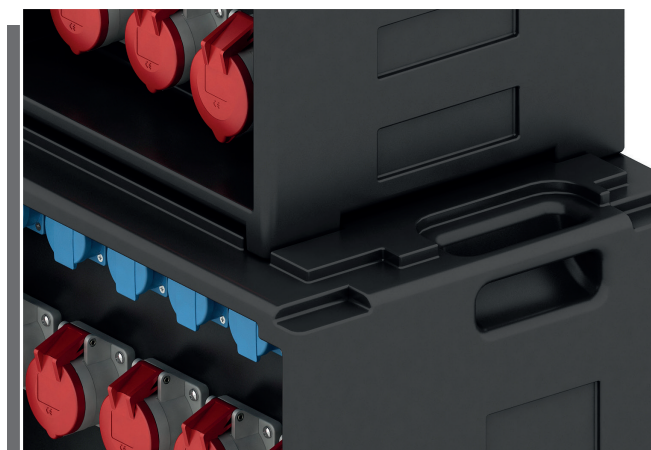

## Каталог на портативные модули

Новая серия EVOBOX это идеальное решение мобильного распределительного источника питания для строительства, промышленности и шоу-бизнеса. Портативная серия модулей доступна в 4-х размерах корпусов и удивляет своей высокой механической и температурной стойкостью.

- Легок и прост в обращении, создан с использованием твердого полиэтилена
- Степень защиты корпуса IP54
- Высокая механическая и тепловая стойкость
- Корпуса прекрасно стыкуются
- Не требующие обслуживания Quick-Connect разъемы CEE и розетки стандарта Schuko
- Доступен в 4 типоразмерах
- Защитные элементы под надежным защитным окном
- Без выступающих компонентов
- 2 встроенные ручки для переноски
- Подготовленные отверстия для установки маркировочных надписей
- Все корпуса оснащены наружным винтом заземления
- Распределительные розетки и автоматические защитные элементы устанавливаются на отдельные стороны

Боковые углубления для маркировочных надписей

Безопасная компоновка корпусов EVOBOX различного размера

- Предохранители для СЕЕ розеток одно- или многополюсные
- Внутренняя разводка спроектирована для максимальной безопасности в соответствии с существующими стандартами
- СЕЕ розетки установлены таким образом, чтобы штекеры IP67 подключались максимально просто
- Розетки Schuko оснащены дополнительными уплотнительными кромками в соответствии с DIN VDE 0620 для переносных корпусов.