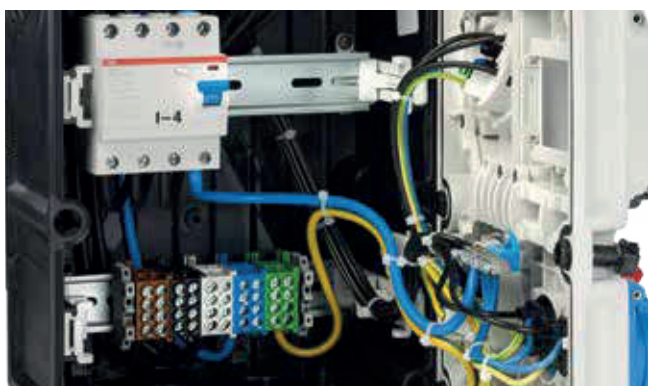

Размеры Исполнение

Измерения (В x Д x Г)

VARIABOX-S	130 x 230 x 145 мм
VARIABOX-M	260 x 230 x 145 мм
VARIABOX-L	390 x 230 x 145 мм
VARIABOX-XL	520 x 230 x 145 мм
VARIABOX-XXL	650 x 230 x 145 мм
VARIABOX-L DUO	390 x 460 x 145 мм
VARIABOX-XL DUO	520 x 460 x 145 мм

возможно расширение модулей

Цвет

Верхняя часть серая RAL 7035
Верхняя часть желтая
Верхняя часть синяя
Верхняя часть красная
Нижняя часть черная RAL 9005

Форма

Крышка прямая
Наклонные розетки CEE

Материал корпуса

Полибутилентерефталат

Характеристики материала

Термо- и морозостойкий,
хорошо изолирован,
устойчив к воздействию морской
воды, стоек к ударам
и агрессивным средам

Прочность

высокая химическая стойкость,
УФ-стабилизированный, подходит
для жестких условий эксплуатации

Ударопрочность

IK09

Термостойкость

DIN EN 61439 / VDE 0660-600

Устойчивость к старению

Долгосрочный тест при +80 градусах

Огнеупорность

стандарт DIN EN 60695

Защита

Герметичные соединения частей корпуса,
герметичная откидная крышка

Настенный монтаж

Внутри или снаружи помещений

Крепление крышки

Правостороннее шарнирное,
опционально левостороннее

Винты крышки

Несъемные, с внутренней
и внешней резьбой

Кабельный ввод

На верхней и нижней панелях
M12, M20, M25/M32/M40

Anbauten

Удобный механизм ОТС
(One Touch Close),
Розетки CEE до 63 А
с технологией QUICK-CONNECT
Цифровые разъемы

Защита

IP44, IP54, IP67

Экологичность

Не содержит ПВХ, кадмия,
галогенов и силикона

Правильный и понятный монтаж проводки