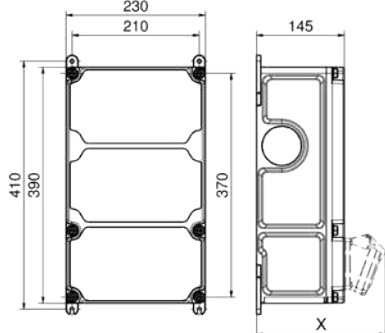

VARIABOX-L

Стандартные кабельные вводы
Сверху: 1xM12, 1xM20, 2xM40
Снизу: 1xM12, 1xM20, 2xM40