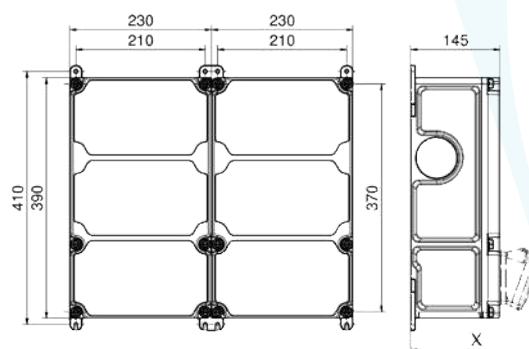

VARIABOX-L DUO

Стандартные кабельные вводы
Сверху: 1xM12, 1xM20, 2xM40
Снизу: 1xM12, 1xM20, 2xM40

Таблица размеров

Сборка	Крышка	Разъемы Shuko		CEE 16A 3 пол.		CEE 16A 4 пол.		CEE 16A 5 пол.		CEE 32A 3/4 пол.		CEE 32A 5 пол.		CEE 63A	
Защита		IP44	IP67	IP44	IP67	IP44	IP67	IP44	IP67	IP44	IP67	IP44	IP67	IP44	IP67
Глубина	180	162	205	200	200	204	202	207	205	211	213	213	214	229	231