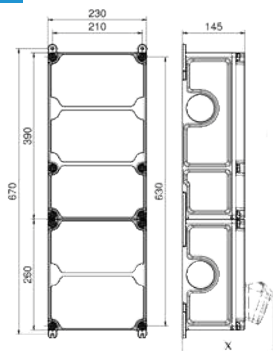

VARIABOX-XXL

Стандартные кабельные вводы
Сверху: 1xM12, 1xM20, 2xM40
Снизу: 1xM12, 1xM20, 2xM40