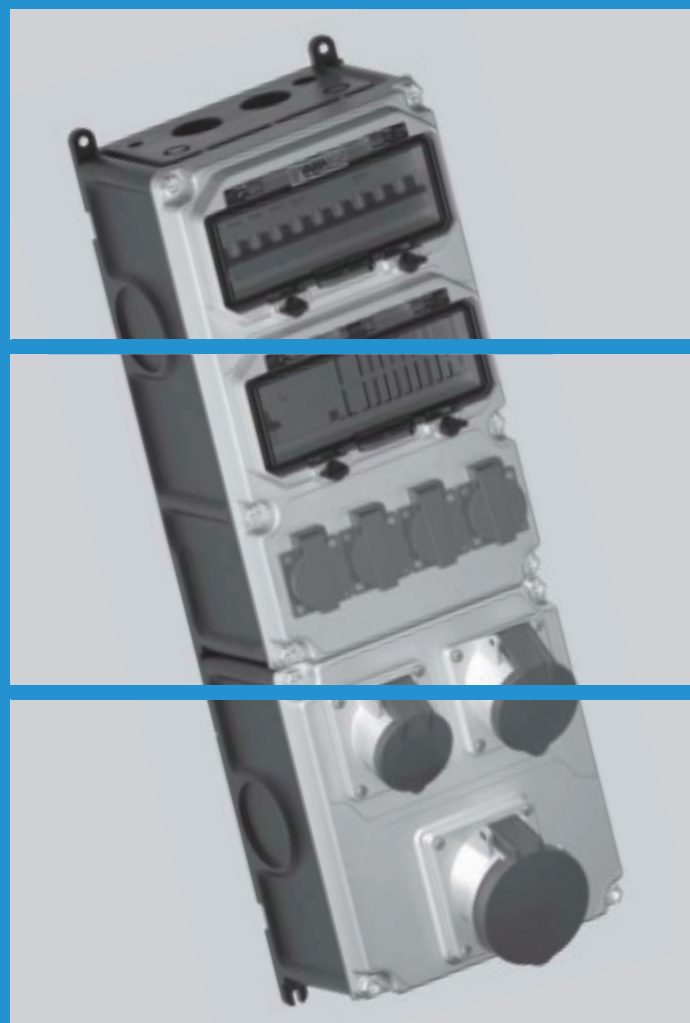

# VARIABOX

Система комбинационных модулей VARIABOX от Bals становится все более гибкой и универсальной. Теперь модули могут оснащаться блокирующимися розетками, а так же разъемами передачи данных: RJ45, HDMI или USB.