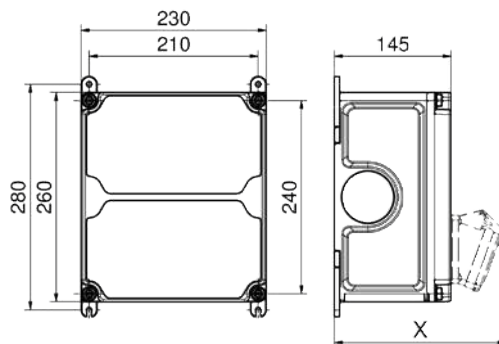

VARIABOX-M

Стандартные кабельные вводы
Сверху: 1xM12, 1xM20, 2xM32 или 2xM40
Снизу: 1xM12, 1xM20, 2xM32 или 2xM40