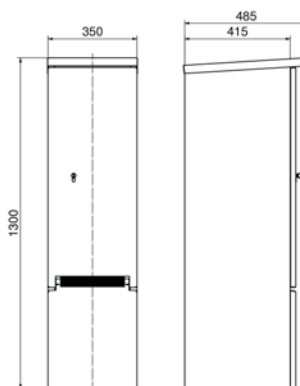

Силовой шкаф с дверцей

- Размеры корпуса: 1300 x 350 x 415 мм
- Корпус из высококачественной нержавеющей стали V2A
- Штриховая шлифовка поверхности
- Дверца с коробкой замка расположенной внутри
- Монтажная плата для размещения модулей Vals
- Щеточный замок предотвращает попадание грязи и пыли при закрытой двери
- Выходные линии могут быть проложены через замок щетки на передней панели
- Сдвижная крышка для закрытия силовых линий
- Подходит для монтажа на твердом основании
- Опция выбора цвета корпуса

Артикул **580508**

Набор винтов для монтажа VARIABOX
Артикул **581267**