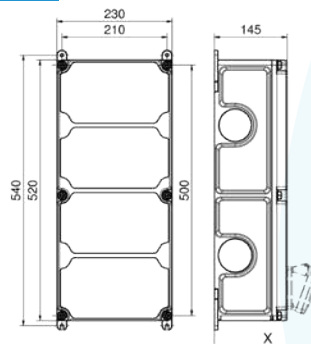

VARIABOX-XL

Стандартные кабельные вводы
Сверху: 1xM12, 1xM20, 2xM40
Снизу: 1xM12, 1xM20, 2xM40