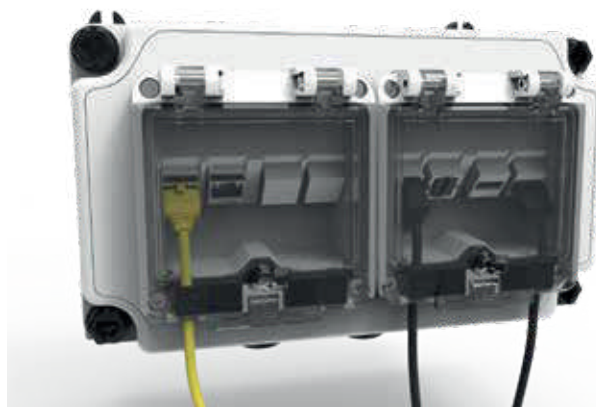

Кабельный ввод:  
Вилка Shucko 16 А, 230 В  
и 1.5 м кабеля 3G2,5

Дополнительные выходы:  
1 кнопка аварийной остановки  
1 зажим заземления

**VARIABOX - расширяемый сетевой блок:**

- Идеальная интеграция в любую систему
- Может быть оснащен портами RJ45, HDMI или USB
- Блокировка при подключении
- С защитной крышкой
- Защита - IP54
- Поля для маркировки