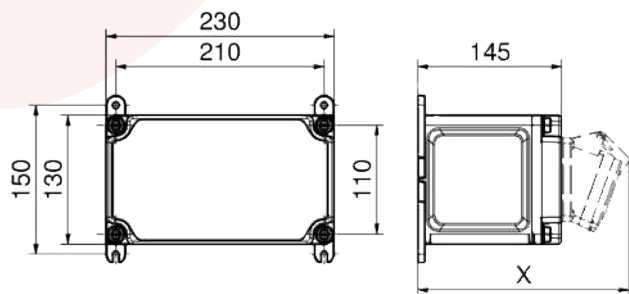

VARIABOX-S

Стандартные кабельные вводы
Сверху: 1xM12, 1xM20, 2xM25 или 2xM32
Снизу: 1xM12, 1xM20, 2xM25 или 2xM32