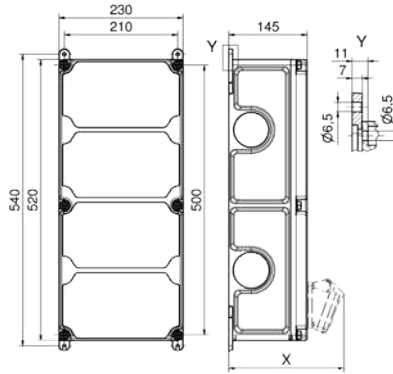

Кабельные вводы снизу и сверху:  
1 x M12, 1 x M20, 2 x M40

Совместимость:  
2 кабеля до 5 x 25 мм<sup>2</sup>

с УЗО FI Тип В: **893921**

- Корпус из высококачественного ударопрочного пластика
- Герметичное соединение модулей
- Монтаж внутри помещений и на улице
- Открытие и закрытие крышки одним касанием
- Несъемные винты корпуса
- Прямая верхняя часть, наклонные розетки CEE
- Все розетки оборудованы фирменной технологией безвинтового монтажа QUICK-CONNECT
- Цвет: низ - чёрный, верхняя часть - серый (верхняя часть корпуса по желанию может быть желтой, красной или синей)