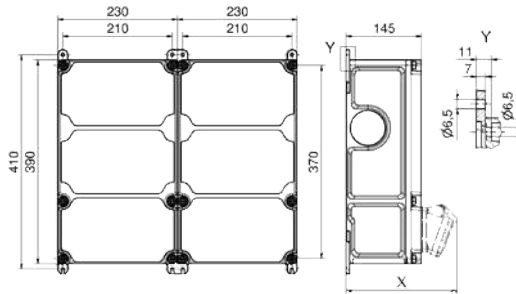

**Совместимость:**

кабель до 5 x 25 мм<sup>2</sup>

с УЗО FI Тип В: **894282**

- Корпус из высококачественного ударопрочного пластика
- Прозрачная откидная защитная крышка
- Герметичное соединение модулей
- Монтаж внутри помещений и на улице
- Открытие и закрытие крышки одним касанием (ОТС)
- Несъемные винты корпуса
- Прямая верхняя часть, наклонные розетки CEE
- Все розетки оборудованы фирменной технологией безвинтового монтажа QUICK-CONNECT
- Цвет: низ - чёрный, верхняя часть - серый (верхняя часть корпуса по желанию может быть желтой, красной или синей)