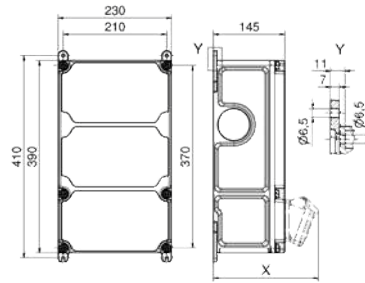

- Корпус из высококачественного ударопрочного пластика
- Прозрачная откидная защитная крышка
- Герметичное соединение модулей
- Монтаж внутри помещений и на улице
- Открытие и закрытие крышки одним касанием (ОТК)
- Несъемные винты корпуса
- Прямая верхняя часть, наклонные розетки CEE
- Все розетки оборудованы фирменной технологией безвинтового монтажа QUICK-CONNECT
- Цвет: низ - чёрный, верхняя часть - серый (верхняя часть корпуса по желанию может быть желтой, красной или синей)

Глубина - X (мм)

Маркировка	IP44	IP67	Маркировка	IP44	IP67
Крышка ОТК	180	180	Розетка CEE 16 A 5 п	207	205
Розетка Shucko	162	205	Розетка CEE 32A 3 п/4 п	211	213
Розетка CEE 16 A 3 п	200	200	Розетка CEE 32A 5 п	213	214
Розетка CEE 16 A 4 п	204	202	Розетка CEE 63A 3 п/4 п/5 п	229	231

Артикул **890084**

Сборка:
4 розетки Shucko 16 A, 230 В
1 розетка RJ45 CAT6a IP55

Защита:
4 автомат. выключателя 16 А, 1 п
1 УЗО FI 40/0,03А, 4р

Кабельные вводы снизу и сверху:
2 x M20, 2 x M32

Совместимость:
2 кабеля до 5 x 25 мм²

с УЗО FI Тип В: **896241**