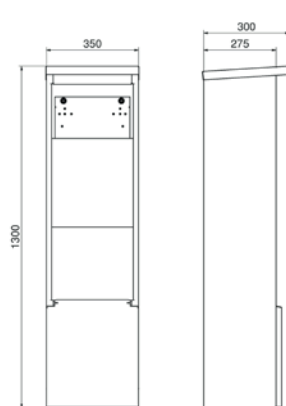

Силовой шкаф без дверцы

- Размеры корпуса: 1300 x 350 x 275 мм
- Корпус из высококачественной нержавеющей стали V2A
- Штриховая шлифовка поверхности
- Монтажная плата для размещения модулей Vals
- Сдвижная крышка для закрытия силовых линий
- Подходит для монтажа на твердом основании
- Опция выбора цвета корпуса

Артикул **580589**

Набор винтов для монтажа VARIABOX
Bestell-Nr. **581267**