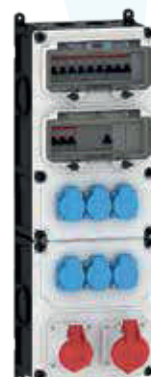

Совместимость:

кабель до 5 x 25 мм²

с УЗО FI Тип В: **891567**