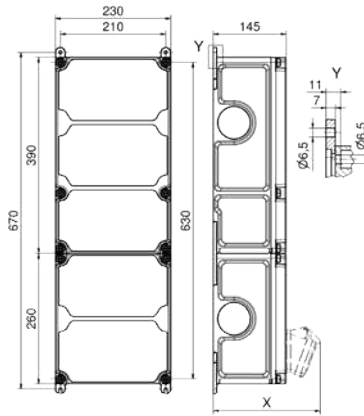

- Корпус из высококачественного ударопрочного пластика
- Герметичное соединение модулей
- Монтаж внутри помещений и на улице
- Открытие и закрытие крышки одним касанием (ОТС)
- Несъемные винты корпуса
- Прямая верхняя часть, наклонные розетки CEE
- Все розетки оборудованы фирменной технологией безвинтового монтажа QUICK-CONNECT
- Цвет: низ - чёрный, верхняя часть - серый (верхняя часть корпуса по желанию может быть желтой, красной или синей)

Глубина - X (мм)

Маркировка	IP44	IP67
Крышка ОТС	180	180
Розетка Shucko	162	205
Розетка CEE 16 A 3 п	200	200
Розетка CEE 16 A 4 п	204	202
Розетка CEE 16 A 5 п	207	205
Розетка CEE 32A 3 н/4 п	211	213
Розетка CEE 32A 5 п	213	214
Розетка CEE 63A 3 н/4 п/5 п	229	231

Артикул **89137**

Сборка:

6 розеток Shucko 16 A, 230 В
2 розетки CEE 16 A, 400 В, 5 п

Защита:

6 автомат. выключателей 16 А, 1 п
2 Neozed D01, 3р
1 FI 40/0,03А, 4р

Кабельные вводы снизу и сверху:
1 x M12, 1 x M20, 2 x M40

Совместимость:

кабель до 5 x 25 мм²

с УЗО FI Тип В: **895719**

Артикул **89127**

4 розетки Shucko 16 A, 230 В
3 розетки CEE 16 A, 400 В, 5 п

Защита:

4 автомат. выключателя 16 А, 1 п
3 C-Automaten 16А, 3р
1 FI 63/0,03А, 4р

Кабельные вводы снизу и сверху:
1 x M12, 1 x M20, 2 x M40