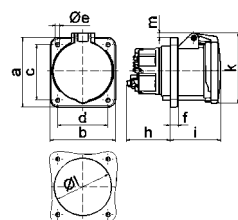

4 MB 265/8

A	63	63	Модель	A	П	В	Арт. №	шт.
	QC	Винтовые						
a	107,0	107,0	quick3 CONNECT	63	4	400	130130	5
b	100,0	100,0						
c	85,0	85,0	quick3 CONNECT	63	5	400	130114	5
d	77,0	77,0						
ø e	6,5	6,5	Винтовые	63	3	230	1307	5
f	12,0	12,0						
h	67,0	56,5	Винтовые	63	4	400	134	5
i	77,0	77,0						
k	110,0	110,0	Винтовые	63	5	400	136	5
ø l	88,0	88,0						
m	7,0	7,0						

Панельная розетка

- простая установка
- фланец 107 x 100 мм для 63А, 120 x 120 мм для 125А
- никелированные контакты
- Kontex контакт
- Клеммник
- Пилот-контакт, артикул с приставкой „-P“
- Степень защиты IP67