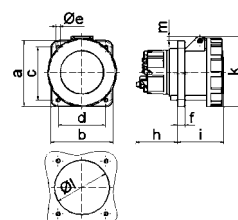

4 MB 267/55

A	63	63	125	Модель	A	П	В	Арт. №	шт.
	QC	Винтовые							
a	107,0	107,0	120,0	quick3 CONNECT	63	4	400	130131	5
b	100,0	100,0	120,0						
c	85,0	85,0	100,0	quick3 CONNECT	63	5	400	130119	5
d	77,0	77,0	100,0	Винтовые	63	3	230	1396	5
ø e	6,5	6,5	6,5	Винтовые	63	4	400	13100	5
f	12,0	12,0	21,0						
h	67,0	56,5	50,0	Винтовые	63	5	400	13104	5
i	76,0	76,0	117,0						
k	113,0	113,0	129,0	Винтовые	125	3	230	13452	5
ø l	88,0	88,0	104,0	Винтовые	125	4	400	13447	5
m	7,0	7,0	6,0	Винтовые	125	5	400	13451	5

Панельная розетка

- наклон 15°
- фланец 114 x 114 мм
- никелированные контакты
- Kontex контакт
- Клеммник
- Винтовые клеммы и Пилот-контакт, артикул с приставкой „-P“
- Степень защиты IP44