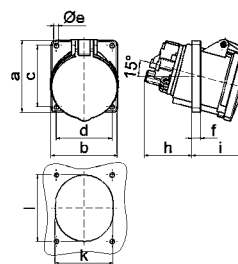

4 MB 64

A	63	63	63	Модель	A	П	В	Арт. №	шт.
	П	3	4	5					
a	100,0	100,0	100,0	quick3 CONNECT	63	5	400	120273	5
b	92,0	92,0	92,0						
c	85,0	85,0	85,0	Винтовые	63	3	230	12563	10
d	77,0	77,0	77,0						
ø e	6,5	6,5	6,5	Винтовые	63	4	400	12074	10
f	12,0	12,0	12,0						
h	65,0	65,0	65,0	Винтовые	63	5	400	12567	10
i	81,0	81,0	81,0						
k	80,0	80,0	80,0						
l	92,0	92,0	92,0						

Панельная розетка

- наклон 15°
- фланец 100 x 92 мм (для 63А)
- фланец 114 x 114 мм (для 125А)
- никелированные контакты
- Kontex контакт
- Клеммник
- Винтовые клеммы и Пилот-контакт, артикул с приставкой „-P“
- Степень защиты IP67