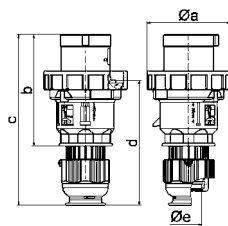

MULTI-GRIP

210766

2 MB 159/214

A	63	125	Execution	A	П	В	Арт. №	шт.
ø a	113,5	126,0	quickCONNECT	63	4	400	<u>210762</u>	5
b	153,0	181,0	quickCONNECT	63	5	400	<u>210766</u>	5
c	233,0	282,0						
d	171,0	206,0	Винтовые	63	3	230	<u>2181</u>	5
ø e	36,0	50,0	Винтовые	63	4	400	<u>2185</u>	5
			Винтовые	63	5	400	<u>2189</u>	5
			Винтовые	125	3	230	<u>2191</u>	5
			Винтовые	125	4	400	<u>2195</u>	5
			Винтовые	125	5	400	<u>2199</u>	5

Розетка с пружинными клеммами и разгрузкой натяжения кабеля

- Термостойкие держатели контактов
- Kontex контакт
- никелированные контакты
- специальная система разгрузки натяжения кабеля
- Степень защиты IP44