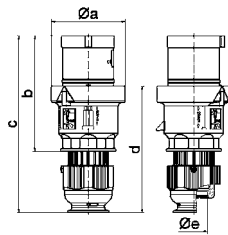

Вилка TE с разгрузкой натяжения кабеля

- никелированные контакты
- Специальная система разгрузки кабеля
- быстроразборный корпус
- Степень защиты IP44

MULTI-GRIP

210765

2 MB 158

A	63	Модель	A	П	В	Арт. №	шт.
ø a	96,0	quickCONNECT	63	4	400	<u>210761</u>	5
b	153,0						
c	233,0	quickCONNECT	63	5	400	<u>210765</u>	5
d	167,0						
ø e	36,0	Винтовые	63	3	230	<u>2104</u>	5
		Винтовые	63	4	400	<u>2151</u>	5
		Винтовые	63	5	400	<u>2155</u>	5

Вилка TE с разгрузкой натяжения кабеля

- Термостойкие держатели контактов
- никелированные контакты
- специальная система разгрузки натяжения кабеля
- Быстроразборный корпус
- Степень защиты IP67