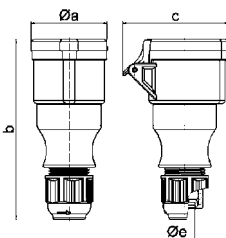

A	16	16	16	32	32	32
П	3	4	5	3	4	5
a	51,0	58,0	65,0	67,0	67,0	73,0
b	145,0	148,0	156,0	185,0	185,0	185,0
c	74,0	84,0	90,0	94,0	94,0	102,0
e	18,0	18,0	18,0	23,0	23,0	23,0

3 MB 82

A	П	В	Арт. №	шт.
16	3	230	31001-TLS	10
16	4	400	31005-TLS	10
16	5	400	303-TLS	10
32	3	230	31013-TLS	10
32	4	400	31017-TLS	10
32	5	400	304-TLS	10

Розетка TE-Plus с разгрузкой натяжения кабеля

- Пружинные клеммы QUICK-CONNECT
- Термостойкие держатели контактов
- Никелированные контакты
- Kontex контакт
- Степень защиты IP67

QUICK-CONNECT
MULTI-GRIP

31243