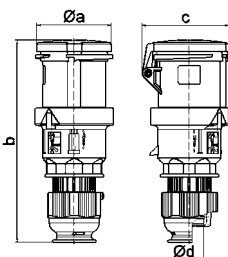

MULTI-GRIP

310494

3 MB 107

A	63	Execution	A	П	В	Арт. №	шт.
ø a	95,0	quickCONNECT	63	4	400	<u>310490</u>	5
b	251,0						
c	109,0	quickCONNECT	63	5	400	<u>310494</u>	5
ø d	36,0	Винтовые	63	3	230	<u>3104</u>	5
		Винтовые	63	4	400	<u>3151</u>	5
		Винтовые	63	5	400	<u>3112</u>	5

Розетка TE-Plus с разгрузкой натяжения кабеля

- Термостойкие держатели контактов
- Kontex контакт
- никелированные контакты
- специальная система разгрузки натяжения кабеля
- Степень защиты IP67