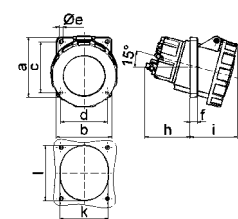

4 MB 268/65/9

A	63	63	125	Модель	A	П	В	Арт. №	шт.
	QC	Винтовые							
a	100,0	100,0	114,0	quick3 CONNECT	63	4	400	120320	5
b	92,0	92,0	114,0	quick3 CONNECT	63	5	400	120274	5
c	85,0	85,0	90,0						
d	77,0	77,0	90,0	Винтовые	63	3	230	12569	5
ø e	6,5	6,5	6,5	Винтовые	63	4	400	12570	5
f	12,0	12,0	12,0						
h	74,0	65,0	82,0	Винтовые	63	5	400	12574	5
i	80,0	80,0	90,0						
k	80,0	80,0	92,0	Винтовые	125	3	230	12100	5
l	92,0	92,0	105,0	Винтовые	125	4	400	12104	5
				Винтовые	125	5	400	12108	5