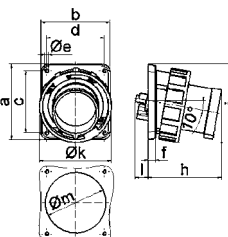

Панельная монтажная вилка

- Винтовые клеммы
- Термостойкие контакты
- Никелированные контакты
- Коробочный терминал
- Фланец 107 x 100 мм (63A)
- Фланец 130 x 120 мм (125A)
- Степень защиты IP67