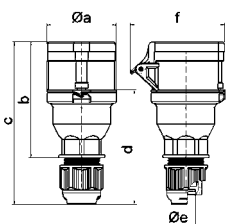

Розетка быстрого монтажа с разгрузкой натяжения кабеля

- Пружинные клеммы QUICK-CONNECT
- Быстроразборный корпус
- Сальник с разгрузкой натяжения кабеля
- Kontex контакт
- Степень защиты IP44

QUICK-CONNECT
MULTI-GRIP

3148

A	16	16	16	32	32	32
П	3	4	5	3	4	5
a	53,0	60,0	66,0	74,5	74,5	74,5
b	100,5	112,5	113,5	133,5	133,5	134,5
c	141,0	153,0	154,0	186,0	186,0	187,0
d	97,5	104,5	105,5	127,5	127,5	128,5
e	18,0	18,0	18,0	23,0	23,0	23,0
f	76,0	79,0	86,0	92,0	92,0	97,0

3 MB 65

A	П	В	Арт. №	шт.
16	3	230	3126	10
16	4	400	3130	10
16	5	400	3136	10
32	3	230	3138	10
32	4	400	3142	10
32	5	400	3148	10

TLS-разъём с MULTI-GRIP

- Винтовые клеммы
- Кабельный сальник MULTI-GRIP
- Целый корпус
- Степень защиты IP44

MULTI-GRIP

304- TLS