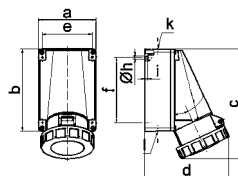

1 MB 3/20

A	63	125	Модель	A	П	В	Арт. №	шт.
a	118,0	160,0	quick3 CONNECT	63	4	400	110416	5
b	170,0	260,0	quick3 CONNECT	63	5	400	110413	5
c	228,0	330,0						
d	176,0	168,0	Винтовые	63	3	230	1157	5
e	104,0	140,0	Винтовые	63	4	400	1161	5
f	136,0	240,0						
ø h	6,1	8,3	Винтовые	63	5	400	1112	5
i	6,0	10,0	Винтовые	125	3	230	11437	5
k	M40	M50						
l	M32/32	-	Винтовые	125	4	400	11441	5
			Винтовые	125	5	400	11447	5

Панельная розетка

- простая установка
- фланец 107 x 100 мм
- никелированные контакты
- Kontex контакт
- Клеммник
- Пилот-контакт, артикул с приставкой „-P“
- Степень защиты IP44