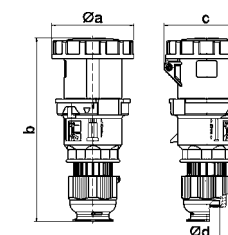

Вилка TE с разгрузкой натяжения кабеля

- никелированные контакты
- Специальная система разгрузки кабеля
- быстроразборный корпус
- Степень защиты IP44

MULTI-GRIP

210765

2 MB 158

A	63	Модель	A	П	В	Арт. №	шт.
ø a	96,0	quickCONNECT	63	4	400	<u>210761</u>	5
b	153,0						
c	233,0	quickCONNECT	63	5	400	<u>210765</u>	5
d	167,0						
ø e	36,0	Винтовые	63	3	230	<u>2104</u>	5
		Винтовые	63	4	400	<u>2151</u>	5
		Винтовые	63	5	400	<u>2155</u>	5

Вилка TE с разгрузкой натяжения кабеля

- Термостойкие держатели контактов
- никелированные контакты
- специальная система разгрузки натяжения кабеля
- Быстроразборный корпус
- Степень защиты IP67

MULTI-GRIP

210766

2 MB 159/214

A	63	125	Execution	A	П	В	Арт. №	шт.
ø a	113,5	126,0	quickCONNECT	63	4	400	<u>210762</u>	5
b	153,0	181,0	quickCONNECT	63	5	400	<u>210766</u>	5
c	233,0	282,0						
d	171,0	206,0	Винтовые	63	3	230	<u>2181</u>	5
ø e	36,0	50,0	Винтовые	63	4	400	<u>2185</u>	5
			Винтовые	63	5	400	<u>2189</u>	5
			Винтовые	125	3	230	<u>2191</u>	5
			Винтовые	125	4	400	<u>2195</u>	5
			Винтовые	125	5	400	<u>2199</u>	5

Розетка с пружинными клеммами и разгрузкой натяжения кабеля

- Термостойкие держатели контактов
- Kontex контакт
- никелированные контакты
- специальная система разгрузки натяжения кабеля
- Степень защиты IP44

MULTI-GRIP

310494

3 MB 107

A	63	Execution	A	П	В	Арт. №	шт.
ø a	95,0	quickCONNECT	63	4	400	<u>310490</u>	5
b	251,0						
c	109,0	quickCONNECT	63	5	400	<u>310494</u>	5
ø d	36,0	Винтовые	63	3	230	<u>3104</u>	5
		Винтовые	63	4	400	<u>3151</u>	5
		Винтовые	63	5	400	<u>3112</u>	5

Розетка TE-Plus с разгрузкой натяжения кабеля

- Термостойкие держатели контактов
- Kontex контакт
- никелированные контакты
- специальная система разгрузки натяжения кабеля
- Степень защиты IP67

MULTI-GRIP

310495

3 MB 109/131