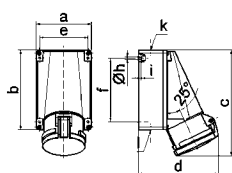

1 MB 4

A	63	63	Модель	A	П	В	Арт. №	шт.
QC	Винтовые	Винтовые	QUICK-CONNECT	63	4	400	110415	5
a	118,0	118,0	QUICK-CONNECT	63	5	400	110383	5
b	170,0	170,0	Винтовые	63	3	230	1104	5
c	223,0	223,0	Винтовые	63	4	400	1127	5
d	168,0	168,0	Винтовые	63	5	400	1124	5
e	104,0	104,0						
f	136,0	136,0						
h	6,1	6,1						
i	6,0	6,0						
k	M40	M40						
l	M32/32	M32/32