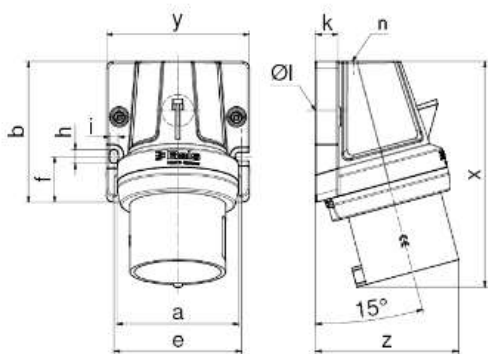

Ижевск (3412)26-03-58
Иркутск (395)279-98-46
Казань (843)206-01-48
Калининград (4012)72-03-81
Калуга (4842)92-23-67
Кемерово (3842)65-04-62
Киров (8332)68-02-04
Краснодар (861)203-40-90
Красноярск (391)204-63-61
Курск (4712)77-13-04
Липецк (4742)52-20-81
Киргизия (996)312-96-26-47

Магнитогорск (3519)55-03-13
Москва (495)268-04-70
Мурманск (8152)59-64-93
Набережные Челны (8552)20-53-41
Нижний Новгород (831)429-08-12
Новокузнецк (3843)20-46-81
Новосибирск (383)227-86-73
Омск (3812)21-46-40
Орел (4862)44-53-42
Оренбург (3532)37-68-04
Пенза (8412)22-31-16
Россия (495)268-04-70

Пермь (342)205-81-47
Ростов-на-Дону (863)308-18-15
Рязань (4912)46-61-64
Самара (846)206-03-16
Санкт-Петербург (812)309-46-40
Саратов (845)249-38-78
Севастополь (8692)22-31-93
Симферополь (3652)67-13-56
Смоленск (4812)29-41-54
Сочи (862)225-72-31
Ставрополь (8652)20-65-13
Казахстан (772)734-952-31

Сургут (3462)77-98-35
Тверь (4822)63-31-35
Томск (3822)98-41-53
Тула (4872)74-02-29
Тюмень (3452)66-21-18
Ульяновск (8422)24-23-59
Уфа (347)229-48-12
Хабаровск (4212)92-98-04
Челябинск (351)202-03-61
Череповец (8202)49-02-64
Ярославль (4852)69-52-93

<https://bals.nt-rt.ru> || bfm@nt-rt.ru

Розетки для настенного монтажа СЕЕ

Ampere	16	32	32	32
Polzahl	5	3	4	5
a	80,0	80,0	80,0	80,0
b	92,0	92,0	92,0	92,0
e	84,0	84,0	84,0	84,0
f	30,0	30,0	30,0	30,0
h	9,0	9,0	9,0	9,0
i	5,5	5,5	5,5	5,5
k	15,0	15,0	15,0	15,0
Øl	21,0	21,0	21,0	21,0
n	M32	M32	M32	M32
x	134,0	147,0	147,0	148,0
y	94,0	94,0	94,0	94,0
z	93,0	92,0	92,0	95,0
Cond. mm² min	1,0	2,5	2,5	2,5
Cond. mm² max	4,0	10,0	10,0	10,0

Розетка для настенного монтажа - INNOLINQ без свинца с QUICK-CONNECT

[Арт.-№. 24675](#)

16А, 3п+Н+3, 6 ч, 200/346 - 240/415В~, IP44, Quick-Connect

BALS-Prd.-Nr

24675

EAN

4024941924337

Категория продукта

Розетка для настенного монтажа INNOLINQ QC

Текущий

16А

Количество полюсов

5р

Расположение фаз

3п+Н+ЧП