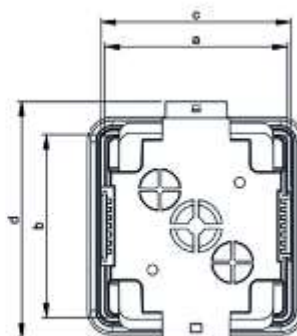

Ижевск (3412)26-03-58
Иркутск (395)279-98-46
Казань (843)206-01-48
Калининград (4012)72-03-81
Калуга (4842)92-23-67
Кемерово (3842)65-04-62
Киров (8332)68-02-04
Краснодар (861)203-40-90
Красноярск (391)204-63-61
Курск (4712)77-13-04
Липецк (4742)52-20-81
Киргизия (996)312-96-26-47

Магнитогорск (3519)55-03-13
Москва (495)268-04-70
Мурманск (8152)59-64-93
Набережные Челны (8552)20-53-41
Нижний Новгород (831)429-08-12
Новокузнецк (3843)20-46-81
Новосибирск (383)227-86-73
Омск (3812)21-46-40
Орел (4862)44-53-42
Оренбург (3532)37-68-04
Пенза (8412)22-31-16
Россия (495)268-04-70

Пермь (342)205-81-47
Ростов-на-Дону (863)308-18-15
Рязань (4912)46-61-64
Самара (846)206-03-16
Санкт-Петербург (812)309-46-40
Саратов (845)249-38-78
Севастополь (8692)22-31-93
Симферополь (3652)67-13-56
Смоленск (4812)29-41-54
Сочи (862)225-72-31
Ставрополь (8652)20-65-13
Казахстан (772)734-952-31

Сургут (3462)77-98-35
Тверь (4822)63-31-35
Томск (3822)98-41-53
Тула (4872)74-02-29
Тюмень (3452)66-21-18
Ульяновск (8422)24-23-59
Уфа (347)229-48-12
Хабаровск (4212)92-98-04
Челябинск (351)202-03-61
Череповец (8202)49-02-64
Ярославль (4852)69-52-93

<https://bals.nt-rt.ru> || bfm@nt-rt.ru

Розетки для скрытого монтажа

Розетка для скрытого монтажа [размеры корпуса 90x90](#)

Арт.-№. 71012

16А, 2P+PE, 250В~, IP44, безвинтовой нажимной контакт

BALS-Prd.-Nr	71012
EAN	4024941222372
Категория продукта	Розетка для скрытого монтажа
Текущий	16А
Количество полюсов	3р
Расположение фаз	2П+ПЭ
Напряжение	250В~
Частота	переменный ток
Степень защиты	IP44
Цвет прибора	белый аналогичный RAL 9016
Конструкция соединения	безвинтовой