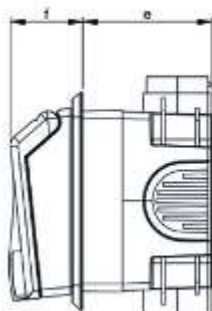

Ижевск (3412)26-03-58
Иркутск (395)279-98-46
Казань (843)206-01-48
Калининград (4012)72-03-81
Калуга (4842)92-23-67
Кемерово (3842)65-04-62
Киров (8332)68-02-04
Краснодар (861)203-40-90
Красноярск (391)204-63-61
Курск (4712)77-13-04
Липецк (4742)52-20-81
Киргизия (996)312-96-26-47

Магнитогорск (3519)55-03-13
Москва (495)268-04-70
Мурманск (8152)59-64-93
Набережные Челны (8552)20-53-41
Нижний Новгород (831)429-08-12
Новокузнецк (3843)20-46-81
Новосибирск (383)227-86-73
Омск (3812)21-46-40
Орел (4862)44-53-42
Оренбург (3532)37-68-04
Пенза (8412)22-31-16
Россия (495)268-04-70

Пермь (342)205-81-47
Ростов-на-Дону (863)308-18-15
Рязань (4912)46-61-64
Самара (846)206-03-16
Санкт-Петербург (812)309-46-40
Саратов (845)249-38-78
Севастополь (8692)22-31-93
Симферополь (3652)67-13-56
Смоленск (4812)29-41-54
Сочи (862)225-72-31
Ставрополь (8652)20-65-13
Казахстан (772)734-952-31

Сургут (3462)77-98-35
Тверь (4822)63-31-35
Томск (3822)98-41-53
Тула (4872)74-02-29
Тюмень (3452)66-21-18
Ульяновск (8422)24-23-59
Уфа (347)229-48-12
Хабаровск (4212)92-98-04
Челябинск (351)202-03-61
Череповец (8202)49-02-64
Ярославль (4852)69-52-93

<https://bals.nt-rt.ru> || bfm@nt-rt.ru

Розетки для скрытого монтажа

Розетка для скрытого монтажа [размеры корпуса 90x90](#)

Арт.-№. 71012

16А, 2P+PE, 250В~, IP44, безвинтовой нажимной контакт

BALS-Prd.-Nr	71012
EAN	4024941222372
Категория продукта	Розетка для скрытого монтажа
Текущий	16А
Количество полюсов	3р
Расположение фаз	2П+ПЭ
Напряжение	250В~
Частота	переменный ток
Степень защиты	IP44
Цвет прибора	белый аналогичный RAL 9016
Конструкция соединения	безвинтовой