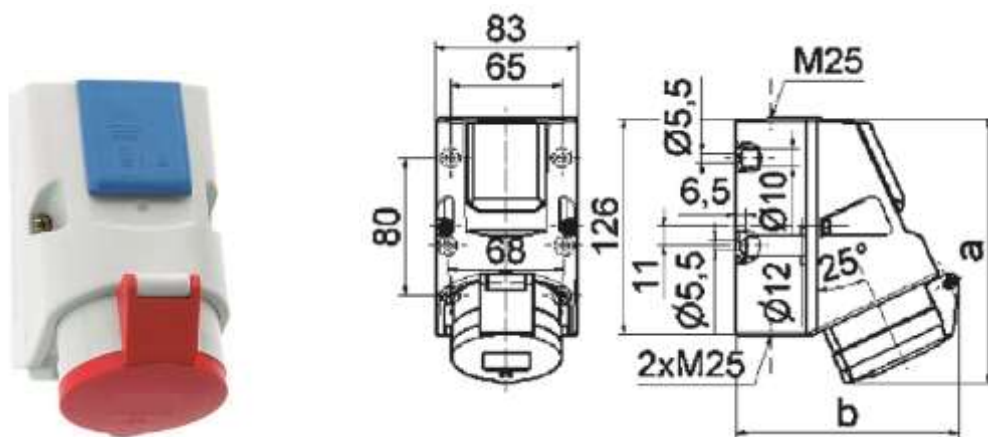

Пермь (342)205-81-47
Ростов-на-Дону (863)308-18-15
Рязань (4912)46-61-64
Самара (846)206-03-16
Санкт-Петербург (812)309-46-40
Саратов (845)249-38-78
Севастополь (8692)22-31-93
Симферополь (3652)67-13-56
Смоленск (4812)29-41-54
Сочи (862)225-72-31
Ставрополь (8652)20-65-13
Казахстан (772)734-952-31

Сургут (3462)77-98-35
Тверь (4822)63-31-35
Томск (3822)98-41-53
Тула (4872)74-02-29
Тюмень (3452)66-21-18
Ульяновск (8422)24-23-59
Уфа (347)229-48-12
Хабаровск (4212)92-98-04
Челябинск (351)202-03-61
Череповец (8202)49-02-64
Ярославль (4852)69-52-93

<https://bals.nt-rt.ru> || bfm@nt-rt.ru

Комбинированные настенные розетки

Комбинированная настенная розетка от Bals, также известная как розетка ТК, содержит розетку СЕЕ с розеткой бытового типа в небольшом компактном настенном корпусе. Этот продукт был разработан компанией Bals в 80-х годах и в последующие годы нашел множество подражателей. Комбинированные настенные розетки также доступны с не требующей обслуживания технологией безвинтового соединения QUICK-CONNECT.

Инновационные настенные розетки ТК доступны от 16А 3р до 32А 5р. Существуют также версии с бытовыми розетками для конкретной страны или стандарта соответствующей страны и версии со встроенными USB-разъемами для зарядки. Все комбинированные настенные розетки имеют класс защиты не ниже IP44.

[Настенная розетка с клеммами, готовыми к установке...](#)

[Арт.-№. 1010](#)

16А, 3п+N+РЕ, 6 ч, 200/346 - 240/415В~, IP44, винтовые клеммы

BALS-Prd.-Nr	1010
EAN	4024941010108
Категория продукта	Комбинированная настенная розетка
Текущий	16А
Количество полюсов	5р
Расположение фаз	3п+N+ЧП
Положение заземления	6 ч
Напряжение	200/346 - 240/415В~