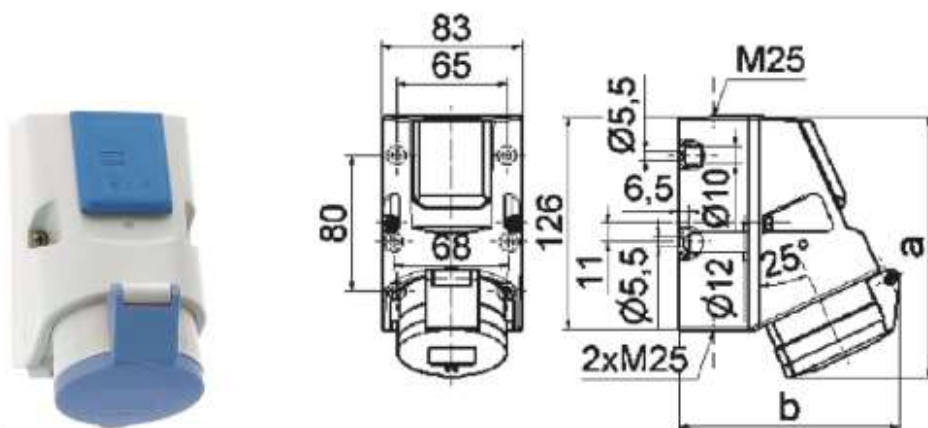

Частота	50/60 Гц
Степень защиты	IP44
Цветовой код	красный RAL 3000
Цвет прибора	Откидная крышка бытовой розетки синяя RAL 5015 Откидная крышка красная RAL 3000 Нижняя часть корпуса серая RAL 7035 Верхняя часть корпуса серая RAL 7035 Воротник серый RAL 7035
Конструкция соединения	с винтовым зажимом
Максимальный размер проводника	4,0 кв.мм
Кабельный ввод	1xM25 сверху, 2xM25 снизу
Высота	154мм
Ширина	83мм
Глубина	130мм
Размер корпуса	126x83 мм (ВxШ)
Материал корпуса	пластик
Контакты	Контактодержатель изготовлен из полиамида Контакты латунные

Дополнительная техническая информация

Кабельный ввод один сверху открыт, а два снизу закрыты
Со встроенной розеткой Schuko 16A 230V AC
Немецкий стандарт

4 вырезанных крепежных отверстия в нижней части корпуса

С клеммами 3x6 мм² с проводкой

[Настенная розетка с клеммами, готовыми к установке...](#)

[Арт.-№. 1013](#)