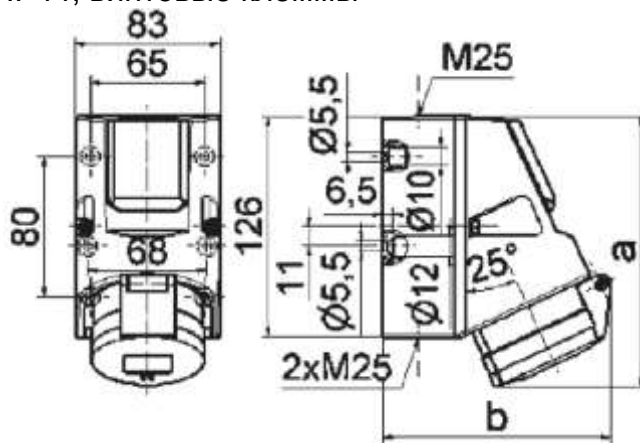

Настенная розетка

Арт.-№. 1017

16А, 3Р+РЕ, 9 ч, 200–250 В~, IP44, винтовые клеммы

BALS-Prd.-Nr	1017
EAN	4024941010177
Категория продукта	Комбинированная настенная розетка
Текущий	16А
Количество полюсов	4р
Расположение фаз	3Р+РЕ
Положение заземления	9 ч
Напряжение	200 - 250В~
Частота	50/60 Гц
Степень защиты	IP44