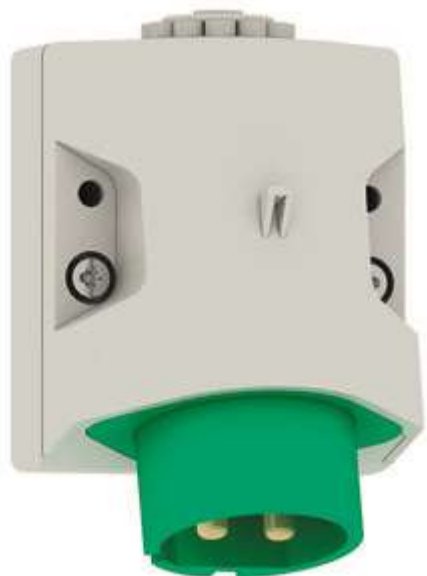

Дополнительная техническая информация

Кабельный ввод один сверху открыт

Розетка для настенного монтажа низкого напряжения - [размеры корпуса 80x70](#)

[Арт.-№. 4618](#)

32А, 3П, 12ч, от 40 до 50В, IP44, винтовой зажим

BALS-Prd.-Nr	4618
EAN	4024941046183
Категория продукта	Розетка для настенного монтажа ELV
Текущий	32A
Количество полюсов	3р
Расположение фаз	3P
Положение заземления	12 часов
Напряжение	от 40 до 50В
Частота	50/60 Гц
Степень защиты	IP44
Цветовой код	серый RAL 7035
Цвет прибора	Нижняя часть корпуса серого цвета RAL 7035 Верхняя часть корпуса серого цвета RAL 7035 Воротник серого цвета RAL 7035
Конструкция соединения	с винтовым зажимом
Максимальный размер проводника	10,0 кв.мм
Кабельный ввод	верхний вход M25
Высота	102 мм
Ширина	70мм
Глубина	63мм
Размер корпуса	80x70 мм (ВxШ)
Материал корпуса	Полиамид
Контакты	Контактодержатель изготовлен из полиамида Контакты латунные
Дополнительная техническая информация	
Кабельный ввод один сверху открыт	
Логистические данные	
Вес/шт.	0,15 кг/шт.
Упаковка	картон
Количество контента	10 СТ
EAN	4024941837279

Розетка для настенного монтажа низкого напряжения -
[размеры корпуса 80x70](#)

[Арт.-№. 4613](#)

32А, 2П, 4 ч, от 20 до 25 и от 40 до 50В, IP44, винтовые клеммы

Розетка для настенного монтажа низкого напряжения -