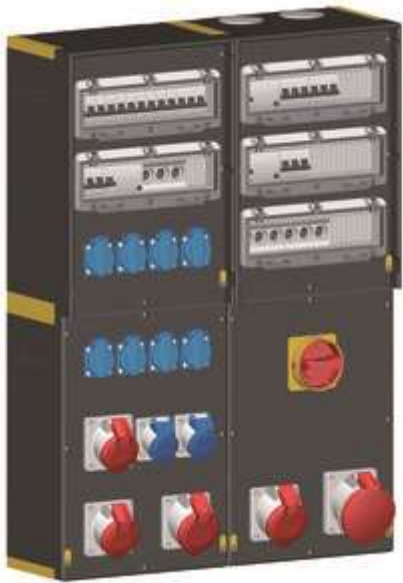

Накладной распределитель - резина -

[MODBOX](#)

[Art.-Nr. 5401420](#)

IP54