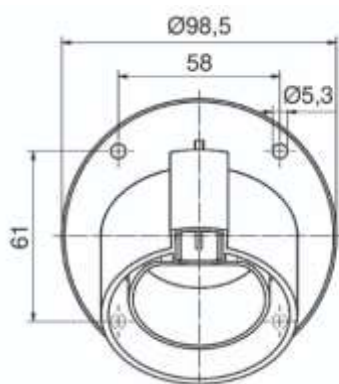

Ижевск (3412)26-03-58
Иркутск (395)279-98-46
Казань (843)206-01-48
Калининград (4012)72-03-81
Калуга (4842)92-23-67
Кемерово (3842)65-04-62
Киров (8332)68-02-04
Краснодар (861)203-40-90
Красноярск (391)204-63-61
Курск (4712)77-13-04
Липецк (4742)52-20-81
Киргизия (996)312-96-26-47

Магнитогорск (3519)55-03-13
Москва (495)268-04-70
Мурманск (8152)59-64-93
Набережные Челны (8552)20-53-41
Нижний Новгород (831)429-08-12
Новокузнецк (3843)20-46-81
Новосибирск (383)227-86-73
Омск (3812)21-46-40
Орел (4862)44-53-42
Оренбург (3532)37-68-04
Пенза (8412)22-31-16
Россия (495)268-04-70

Пермь (342)205-81-47
Ростов-на-Дону (863)308-18-15
Рязань (4912)46-61-64
Самара (846)206-03-16
Санкт-Петербург (812)309-46-40
Саратов (845)249-38-78
Севастополь (8692)22-31-93
Симферополь (3652)67-13-56
Смоленск (4812)29-41-54
Сочи (862)225-72-31
Ставрополь (8652)20-65-13
Казахстан (772)734-952-31

Сургут (3462)77-98-35
Тверь (4822)63-31-35
Томск (3822)98-41-53
Тула (4872)74-02-29
Тюмень (3452)66-21-18
Ульяновск (8422)24-23-59
Уфа (347)229-48-12
Хабаровск (4212)92-98-04
Челябинск (351)202-03-61
Череповец (8202)49-02-64
Ярославль (4852)69-52-93

<https://bals.nt-rt.ru> || bfm@nt-rt.ru

Аксессуары для зарядных станций и настенных боксов

[Держатель для разъема типа 2](#)

Арт.-№. E-993

BALS-Prd.-Nr

E-993

EAN

4024941882859

Категория продукта

Держатель для разъема типа 2

Тип аксессуара

0

Цвет прибора

Корпус черный RAL 9005