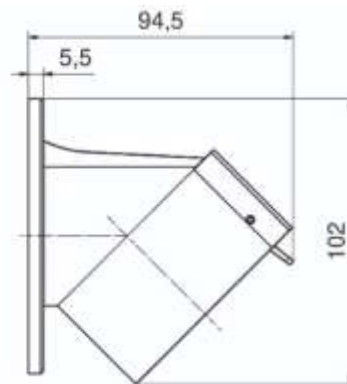

Ижевск (3412)26-03-58
Иркутск (395)279-98-46
Казань (843)206-01-48
Калининград (4012)72-03-81
Калуга (4842)92-23-67
Кемерово (3842)65-04-62
Киров (8332)68-02-04
Краснодар (861)203-40-90
Красноярск (391)204-63-61
Курск (4712)77-13-04
Липецк (4742)52-20-81
Киргизия (996)312-96-26-47

Магнитогорск (3519)55-03-13
Москва (495)268-04-70
Мурманск (8152)59-64-93
Набережные Челны (8552)20-53-41
Нижний Новгород (831)429-08-12
Новокузнецк (3843)20-46-81
Новосибирск (383)227-86-73
Омск (3812)21-46-40
Орел (4862)44-53-42
Оренбург (3532)37-68-04
Пенза (8412)22-31-16
Россия (495)268-04-70

Пермь (342)205-81-47
Ростов-на-Дону (863)308-18-15
Рязань (4912)46-61-64
Самара (846)206-03-16
Санкт-Петербург (812)309-46-40
Саратов (845)249-38-78
Севастополь (8692)22-31-93
Симферополь (3652)67-13-56
Смоленск (4812)29-41-54
Сочи (862)225-72-31
Ставрополь (8652)20-65-13
Казахстан (772)734-952-31

Сургут (3462)77-98-35
Тверь (4822)63-31-35
Томск (3822)98-41-53
Тула (4872)74-02-29
Тюмень (3452)66-21-18
Ульяновск (8422)24-23-59
Уфа (347)229-48-12
Хабаровск (4212)92-98-04
Челябинск (351)202-03-61
Череповец (8202)49-02-64
Ярославль (4852)69-52-93

<https://bals.nt-rt.ru> || bfm@nt-rt.ru

Аксессуары для зарядных станций и настенных боксов

[Держатель для разъема типа 2](#)

Арт.-№. E-993

BALS-Prd.-Nr

E-993

EAN

4024941882859

Категория продукта

Держатель для разъема типа 2

Тип аксессуара

0

Цвет прибора

Корпус черный RAL 9005